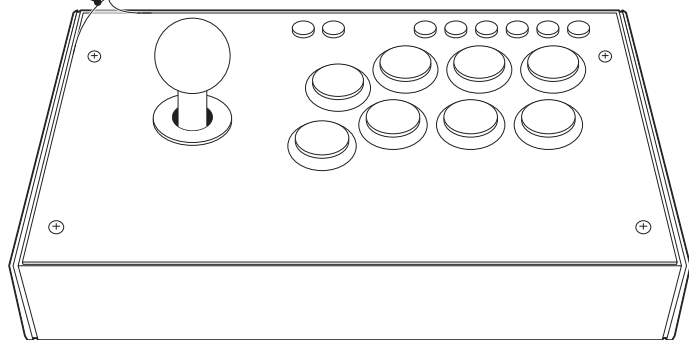

ARCADE STICK

CYBER・アーケードスティック (SWITCH / PS4 用) | CY-P4SWAS-BK

はじめにお読みください。

本製品の亚克力パネル表面には、輸送時などの傷を防ぐために保護シートが貼られています。製品をご使用になる際は保護シートをはがしてください。保護シートは亚克力パネルにしっかりと貼り付いているので、無理な力を加えず、端の方から少しずつ、ゆっくりとはがしてください。

保護シート

※保護シートをはがす際に亚克力を固定している4箇所をネジをプラスドライバーで緩めておくと、きれいにはがすことができます。

ボタンやレバーを換装する際は、粘着シールで貼られている丸いゴムとネジを取り外す必要があります。はじめに背面6箇所にある丸いゴムをマイナスドライバーなどのたいらな工具で外します。この時、粘着シールが破れないよう慎重にはがしてください。はがした後はプラスドライバーを使用してネジを外してください。

丸いゴム 6箇所
(凸4 / フラット2)