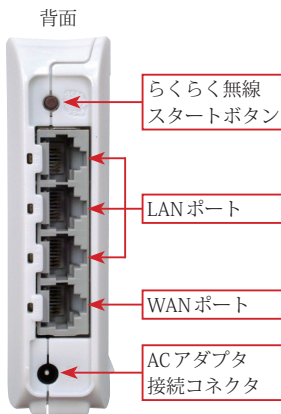

News Release

2013年8月27日
株式会社サイバーガジェット
NECアクセステクニカ株式会社

Wi-Fi接続でゲームをもっと楽しく！
初心者でも簡単に繋がる、コンパクトなWi-Fiルータを発売

株式会社サイバーガジェット（本社：東京都千代田区、代表取締役社長：加藤貴章）は、NECアクセステクニカ株式会社（本社：静岡県掛川市、代表取締役執行役員社長：舟橋明憲）製のWi-Fiルータ『Aterm WR8165N（STモデル）』をベースとしたサイバーガジェット専用モデルを2013年8月30日（金）より発売いたします。

本商品は、アンテナ内蔵&手のひらサイズのコンパクトデザインで、狭い場所でもすっきりと設置できるWi-Fiルータです。3DS LL、3DS、PS Vita、PSP、Wii U、PS3などの各種ゲーム機に対応し、簡単設定でWi-Fi接続が可能。全国のゲーム取り扱い店舗等でご購入いただけます。

次ページにて商品の詳細をまとめておりますので、あわせてご覧いただけると幸いです。

お問い合わせ先：サイバーガジェット サポートセンター ☎03-5688-4766

受付時間／土日祝日および弊社休業日を除く 10:00～12:00, 13:00～18:00

サイバーガジェットホームページ <http://www.cybergadget.co.jp/>
NECアクセステクニカ 商品情報ページ <http://www.aterm.jp/support/8165n-c/>

- 商品名：Aterm WR8165N（STモデル）
- 型番：PA-WR8165N-ST-C
- 対応機種：3DS LL／3DS／DSi LL／DSi／DS Lite／DS／PS Vita／PSP
／PSP go／Wii U／Wii／PS3／パソコン／スマートフォン／その他
※IEEE802.11n／11g／11bのいずれかに準拠した機器に対応
- セット内容：本体×1、ACアダプタ×1、ETHERNETケーブル（ストレート）、つなぎかたガイド（保証書含む）
- 価格：オープンプライス
- 発売日：2013年8月30日（金）
- 販売元：サイバーガジェット
- 製造元：NECアクセステクニカ

【主な特長】

- ・アンテナ内蔵&手のひらサイズのコンパクトデザインで、狭い場所でもすっきりと設置できるWi-Fiルータ
- ・3DS LL、3DS、PS Vita、PSP、Wii U、PS3などのゲーム機や、各種スマートフォン、パソコン（IEEE802.11n／11g／11bのいずれかに準拠した機器）などに対応
- ・各種ゲーム機では「らくらく無線スタートボタン」を押すだけで、初心者でも簡単にWi-Fi設定が可能
- ・2種類のセキュリティ方式（AES／WEP）の無線LAN子機を同時に使えるマルチSSID機能を搭載
- ・IEEE802.11n規格に準拠し、最大300Mbps（理論値）の高速通信が可能
- ・3つのLANポートを搭載し、PS3等の有線接続にもおすすめ
- ・無線LAN親機と無線LAN子機の間設置して、通信範囲を広げる中継機としても使用可能