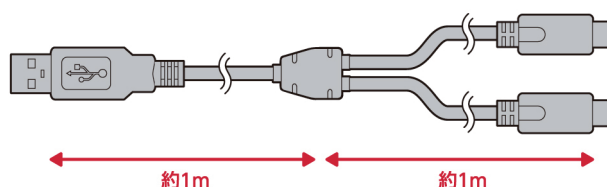

【主な特長】

- ・USB ACアダプターやSwitchドックのUSB端子などに接続して、Switch/Switch Lite本体やSwitch ProコントローラーなどのUSB Type-C搭載機器を2台同時に充電できる2股タイプの充電ケーブル
- ・ケーブルの長さは、電源から離れた場所でもゆったり使える約2m
- ・ケーブルの分岐点からType-C端子までの長さが各1mあるため、友達と一緒にプレイする際も、お互い十分な余裕を持って機器に接続可能

※Switch、Switch Lite本体を充電する際は、5V2A以上のUSB ACアダプターのご使用を推奨します。
※本製品はSwitchドックへの給電はできません。
※本製品は充電専用です。データ転送やコントローラーの有線接続には対応していません。
※本製品はUSB A to Type-Cに基づいた仕様により、バッテリー消費の早いゲームをプレイしている間は十分に充電が行えない場合があります。その際はSwitch本体の電源を切るか、スリープ状態で充電してください。