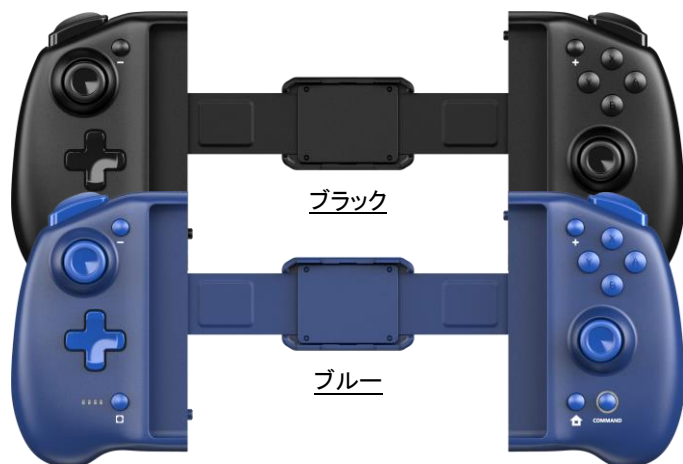

新製品案内

Switch本体を挟んで装着！ ジャイロ&加速度センサー+マクロ機能搭載 コンパクトで多機能なゲームコントローラー

平素は格別のお引き立てをたまわり、誠にありがとうございます。

このたび弊社では、Nintendo Switch用アクセサリの新製品として、『**CYBER・ダブルスタイルコントローラー (SWITCH用)**』を発売いたします。

ブラック

ブルー

装着イメージ

特長 1

伸縮可能なアジャスタブルタイプ！ 全てのモードで使えるSwitch用コントローラー

Switchで使用できる伸縮可能なコントローラーです。Switch本体を中央に挟んで固定すると携帯モードでプレイでき、TVモードやテーブルモード時は収縮することで通常のゲームコントローラーとしても使えます。

※Switch Lite本体には装着できません（収縮状態で使用することはできません）。
※Joy-Conのように左右のコントローラーを分離して使用することはできません。

特長 3

4つの拡張背面ボタンと マクロ機能も搭載！

背面には『CYBER・ジャイロコントローラー』で好評の拡張ボタンを4つ搭載。マクロ機能も搭載されており、L3ボタンを割り当ててFPSで走りやすしたり、『スプラトゥーン2』などで攻撃ボタンを割り当てて溜め撃ちをしやすしたりなど、さまざまな用途に活用できます。また、便利な連射機能も搭載しています。

特長 2

ジャイロ&加速度センサー搭載！

弊社製『CYBER・ジャイロコントローラー』と同様にジャイロセンサーと加速度センサーを搭載。「スプラトゥーン2」や「マリオカート8」などのジャイロ操作も存分に楽しめます。

製品名	CYBER・ダブルスタイルコントローラー（SWITCH用）	
	ブラック	ブルー
型番	CY-NSSEPC-BK	CY-NSSEPC-BL
JANコード	4544859031632	4544859031649
価格	オープンプライス（参考価格 ¥5,478《税込》 ¥4,980〈本体〉）	
発売予定日	2021年3月26日(金) → 2021年4月中旬（変更になりました）	

※製品の仕様および画像は開発中のもので、実際の製品とは異なる場合があります。
※本製品はサイバーガジェットのオリジナル製品であり、任天堂のライセンス製品ではありません。