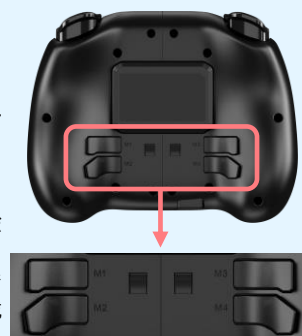

伸縮可能なアジャスタブルタイプ！ 全てのモードで使えるSwitch用コントローラー

Switchで使用できる伸縮可能なコントローラーです。Switch本体を中央に挟んで固定すると携帯モードでプレイでき、TVモードやテーブルモード時は収縮することで通常のゲームコントローラーとしても使えます。

※Switch Lite本体には装着できません（収縮状態で使用することはできません）。
※Joy-Conのように左右のコントローラーを分離して使用することはできません。

特長 3

4つの拡張背面ボタンと マクロ機能も搭載！

背面には『CYBER・ジャイロコントローラー』で好評の拡張ボタンを4つ搭載。マクロ機能も搭載されており、L3ボタンを割り当ててFPSで走りやすしたり、『スプラトゥーン2』などで攻撃ボタンを割り当てて溜め撃ちをしやすしたりなど、さまざまな用途に活用できます。また、便利な連射機能も搭載しています。

特長 2

ジャイロ&加速度センサー搭載！

弊社製『CYBER・ジャイロコントローラー』と同様にジャイロセンサーと加速度センサーを搭載。「スプラトゥーン2」や「マリオカート8」などのジャイロ操作も存分に楽しめます。