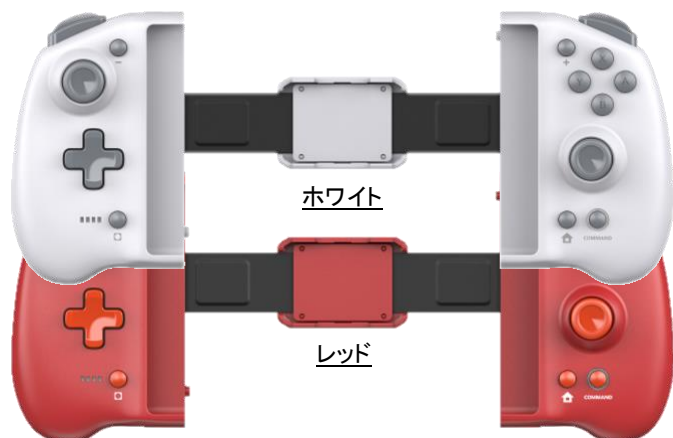

新製品案内

**Switch本体を挟んで装着！**  
**ジャイロ&加速度センサー+マクロ機能搭載**  
**コンパクトで多機能なゲームコントローラー**  
**【カラーバリエーション】**

平素は格別のお引き立てをたまわり、誠にありがとうございます。

このたび弊社では、Nintendo Switch用アクセサリの新製品として、『**CYBER・ダブルスタイルコントローラー (SWITCH用)**』の**新色として【ホワイト】**および**【レッド】**を2021年6月下旬に発売いたします。

ホワイト

レッド

装着イメージ

特長 1

**伸縮可能なアジャスタブルタイプ！**  
**全てのモードで使えるSwitch用コントローラー**

Switchで使用できる伸縮可能なコントローラーです。Switch本体を中央に挟んで固定すると携帯モードでプレイでき、TVモードやテーブルモード時は収縮することで通常のゲームコントローラーとしても使えます。

※Switch Lite本体には装着できません。収縮状態で使用することはできません。  
 ※Joy-Conのように左右のコントローラーを分離して使用することはできません。

特長 3

**4つの拡張背面ボタンと**  
**マクロ機能も搭載！**

背面には『CYBER・ジャイロコントローラー』で好評の拡張ボタンを4つ搭載。マクロ機能も搭載されており、L3ボタンを割り当ててFPSで走りやすしたり、『スプラトゥーン2』などで攻撃ボタンを割り当てて溜め撃ちをしやすしたりなど、さまざまな用途に活用できます。また、便利な連射機能も搭載しています。

特長 2

**ジャイロ&加速度センサー搭載！**

弊社製『CYBER・ジャイロコントローラー』と同様にジャイロセンサーと加速度センサーを搭載。「スプラトゥーン2」や「マリオカート8」などのジャイロ操作も存分に楽しめます。

- 対応機種：Nintendo Switch/Nintendo Switch Lite/レトロフリーク/パソコン  
 ※Windows 8/10搭載のパソコン、タブレット端末等で使用できます/レトロフリークではUSB接続のみ使用できます/一部のタイトルや機器では正常に使用できない場合があります/今後ファームウェアのアップデートにより、対応機種でも使用できなくなる場合がございます。あらかじめご了承ください。
- セット内容：ダブルスタイルコントローラー×1、USB充電ケーブル (1m)×1
- 接続タイプ：Bluetooth無線接続 (Switch/Switch Liteのみ)、USB有線接続