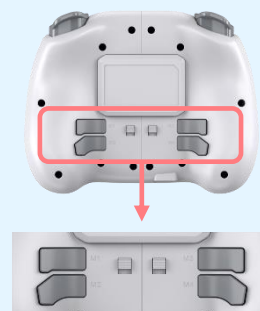

ホワイト

レッド

装着イメージ

特長 1

**伸縮可能なアジャスタブルタイプ！**  
**全てのモードで使えるSwitch用コントローラー**

Switchで使用できる伸縮可能なコントローラーです。Switch本体を中央に挟んで固定すると携帯モードでプレイでき、TVモードやテーブルモード時は収縮することで通常のゲームコントローラーとしても使えます。

※Switch Lite本体には装着できません。収縮状態で使用することはできません。  
 ※Joy-Conのように左右のコントローラーを分離して使用することはできません。

特長 3

**4つの拡張背面ボタンと**  
**マクロ機能も搭載！**

背面には『CYBER・ジャイロコントローラー』で好評の拡張ボタンを4つ搭載。マクロ機能も搭載されており、L3ボタンを割り当ててFPSで走りやすしたり、『スプラトゥーン2』などで攻撃ボタンを割り当てて溜め撃ちをしやすしたりなど、さまざまな用途に活用できます。また、便利な連射機能も搭載しています。

特長 2

**ジャイロ&加速度センサー搭載！**