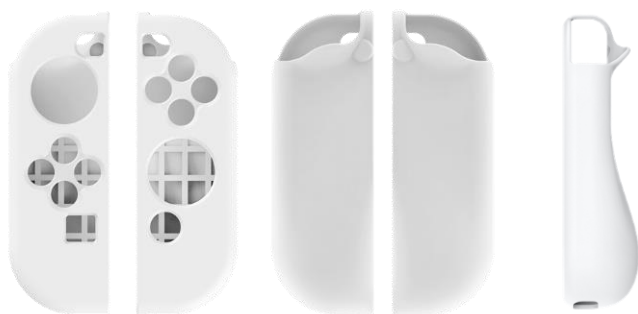

#### 装着したまま各種操作・接続が可能

カバーを装着したまま、ゲームカードの交換やスタンドの使用、充電ケーブルやイヤホンなどを接続することができます。さらに、本製品をSwitch本体に装着したまま、Switchドック（有機ELモデル用）が使用可能です。

※本製品を装着したままJoy-Conの取りはずしはできません。  
※従来型のSwitchドックでは使用できません。

製品名	CYBER・シリコンカバー（SWITCH 有機EL用）	
	ブラック	ホワイト
型番	CY-NSOSC-BK	CY-NSOSC-WH
JANコード	4544859032226	4544859032233
価格	オープンプライス（参考価格 ¥1,705《税込》 ¥1,550〈本体〉）	

## 【CYBER・シリコングリップカバー セット（SWITCH Joy-Con用）】

Joy-Conに装着して操作性アップ！キズや汚れから守るグリップカバー【[L][R]2個セット】

正面

背面

側面