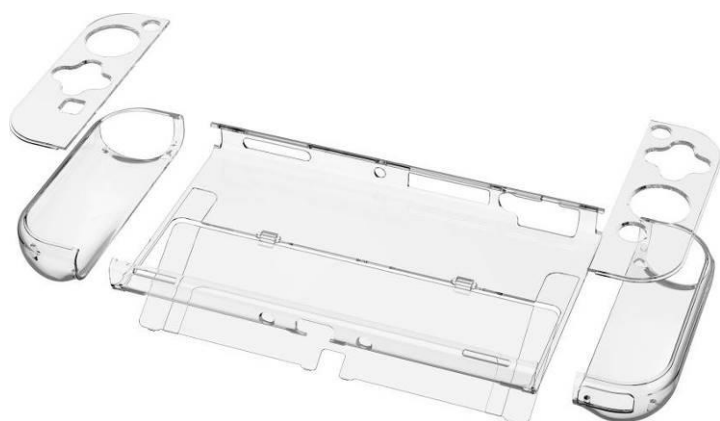

## 新製品案内

このたび弊社では、2021年10月8日(金)に発売予定のNintendo Switch (有機ELモデル) 用アイテムを本体と同日 (2021年10月8日(金)) に発売いたします。

(『CYBER・プロテクトカバー セパレート (SWITCH 有機EL用)』は10/15発売) つきましては下記に製品詳細を記載いたしますので、ご確認の程、何卒よろしくお願ひ申し上げます。

《 10/15発売 》

### 【CYBER・プロテクトカバー セパレート (SWITCH 有機EL用)】

セパレートタイプでJoy-Conの取りはずしが可能！

Nintendo Switch (有機ELモデル) をキズや汚れから守るプロテクトカバー

<装着イメージ 背面>