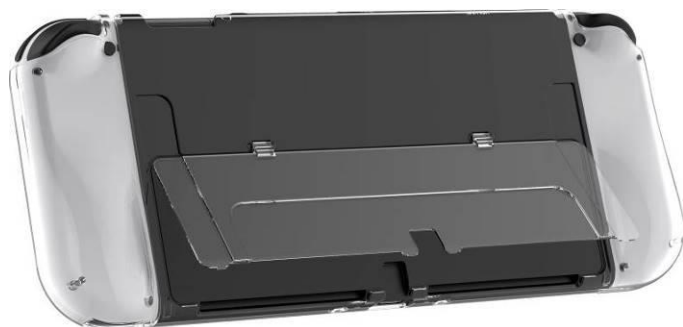

## 新製品案内

このたび弊社では、2021年10月8日(金)に発売予定のNintendo Switch (有機ELモデル) 用アイテムを本体と同日 (2021年10月8日(金)) に発売いたします。

(『CYBER・プロテクトカバー セパレート (SWITCH 有機EL用)』は10/15発売) つきましては下記に製品詳細を記載いたしますので、ご確認の程、何卒よろしくお願ひ申し上げます。

《 10/15発売 》

### 【CYBER・プロテクトカバー セパレート (SWITCH 有機EL用)】

セパレートタイプでJoy-Conの取りはずしが可能！

Nintendo Switch (有機ELモデル) をキズや汚れから守るプロテクトカバー

<装着イメージ 背面>

##### Nintendo Switch (有機ELモデル) の本体とJoy-Conを守るプロテクトカバー

軽量で丈夫な高品質ポリカーボネート素材を採用したNintendo Switch (有機ELモデル) 用プロテクトカバーです。簡単に装着でき、本体とJoy-Conをキズや汚れからしっかりと保護してくれます。