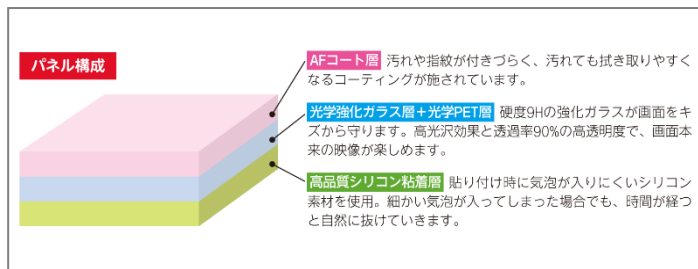

貼り付けキット付きで簡単に貼れる！ Switch2用高硬度ガラスパネル 「プレミアム」「スタンダード」2種同時発売

このたび弊社では、Switch2向けゲームアクセサリとして、『CYBER・貼り付けキット付き高硬度ガラスパネル[高光沢タイプ] (Switch2用)』プレミアムとスタンダードの2種を2026年5月下旬に発売いたします。

《プレミアム》

《スタンダード》

特長 1

専用の貼り付けキット付きで簡単に貼れる！

付属の貼り付けキットを使用することで、貼り付けが苦手な方でも、簡単かつ正確にガラスパネルを貼り付けることができます。また、接着面には高品質なシリコン素材を採用。自己吸着タイプのため、パネルがすっと貼り付き、気泡が入りにくい仕様です。万が一細かい気泡が入った場合でも、時間の経過とともに自然に抜けていきます。

貼り付けキット同梱 ガイド枠にSwitch2本体をセットし、ガラスパネルのタブを引くだけで簡単に貼り付けることができます。